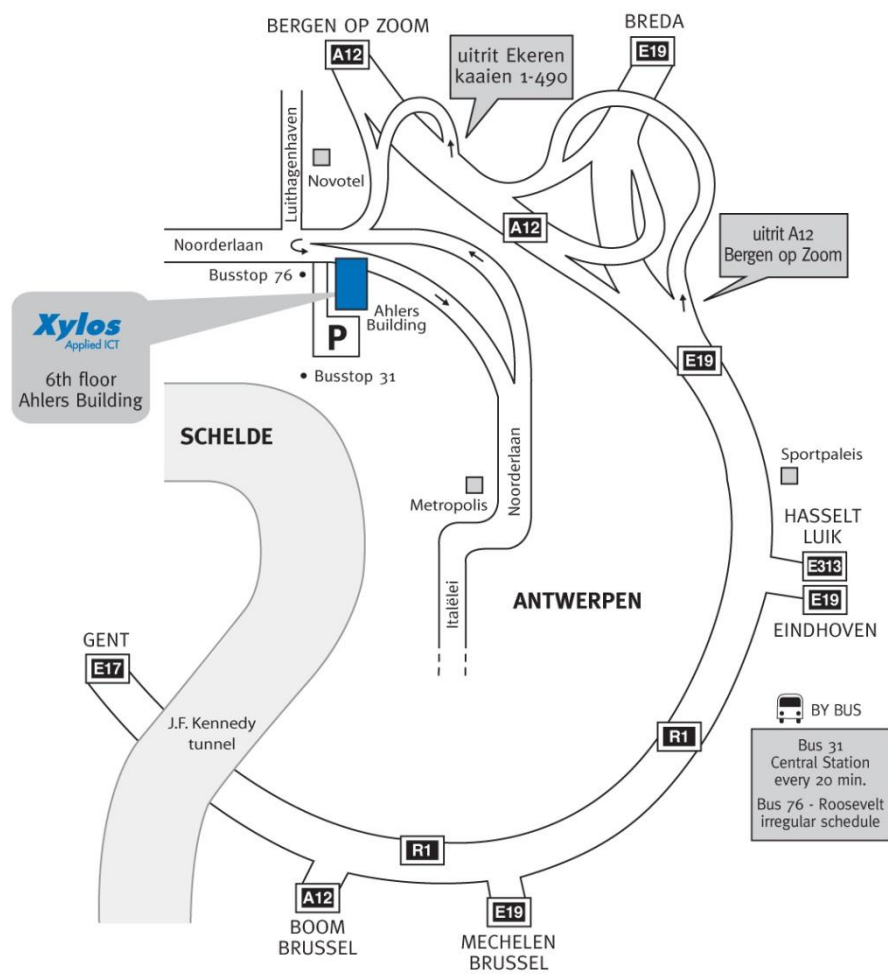

Xylos Anvers

Noorderlaan 139
2030 Anvers
T: +32 3 543 75 00
F: +32 3 542 69 56
xylos@xylos.com

Plan d'accès

Xylos est situé au 6^{ième} étage du bâtiment Ahlers.

A l'entrée du bâtiment, vous continuez tout droit vers le tour de l'Est.

A la fin du couloir vous pouvez prendre les escaliers ou l'élévateur jusqu'au 6^{ième} étage.

En voiture venant de Gand, Bruxelles, Mons ou Liège

- Le Xylos Training Center est situé dans le nord d'Anvers
- Via le ring d'Anvers direction Nord, Breda/Bergen-op-Zoom
- Suivez la direction A12 direction Bergen-op-Zoom
- Sur cette autoroute, prenez la première sortie Anvers/Ekeren/Kaaien 1-490, qui termine au Noorderlaan
- Xylos est situé à votre main gauche.

En transport public

- Vous arrivez au Gare Central.
- En sortant de la gare, vous prenez le bus no 31 (fréquence: chaque 15 à 20 minutes) (durée: 25 minutes)
- Le bus s'arrête juste à côté du bâtiment Ahlers.